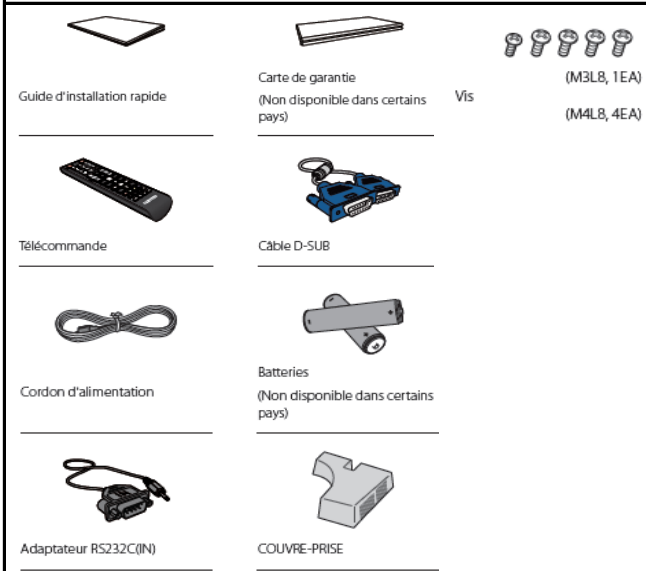

ROTATION DE L'IMAGE

Optez pour un affichage portrait ou paysage. Ainsi le moniteur peut effectuer une rotation de l'image. Il est également possible de réaliser des murs d'images en format portrait

LECTEUR MEDIA

Processeur	Cortex-A9 quadruple cœur
OS	Linux
Stockage	4Gb
Multimédia	Vidéos, audio, images, flash, ppt, ...
Ports USB	2.0
Emplacement carte SD	1

THE NEW BUSINESS EXPERIENCE

DM32D

AFFICHAGE DYNAMIQUE

ACCESSOIRES INCLUS