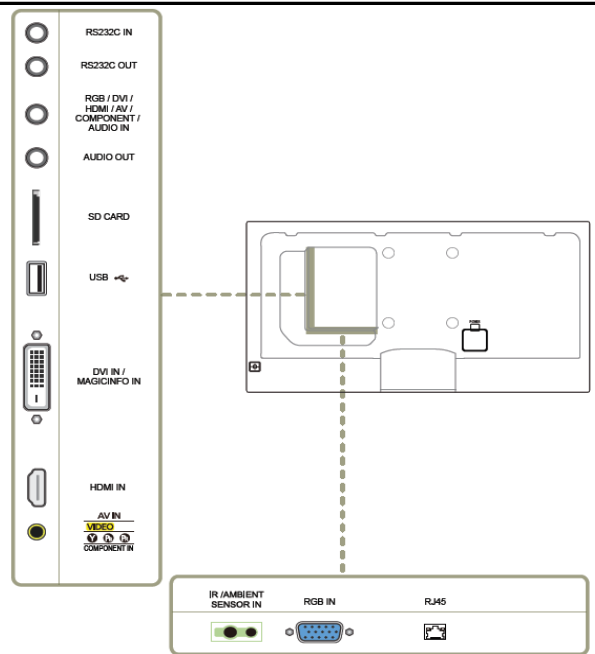

CONNECTIQUES