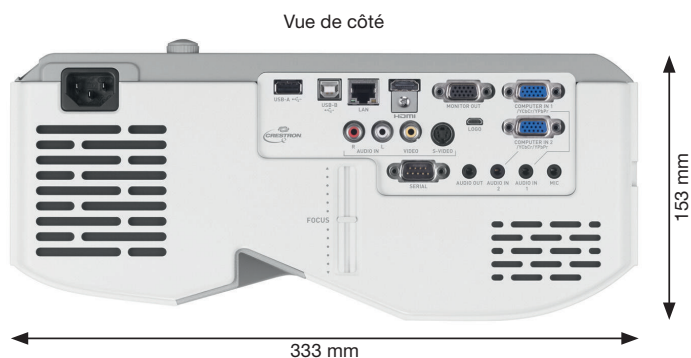

Tous les détails sur :
www.casio-projectors.eu