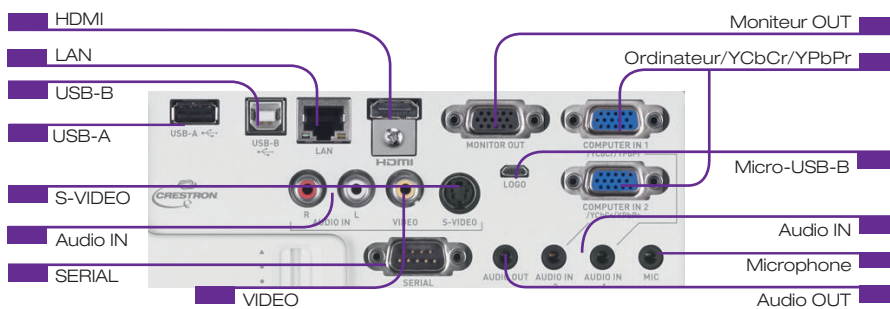

# Caractéristiques techniques de la série Ultra Courte Focale :

		XJ-UT310WN
Affichage	Technique : Résolution : Luminosité :	Puce DLP® 1 280 x 800 pixels (WXGA) 3 100 AL
Technologie lumineuse	Type : Heures de fonctionnement :	Technologie hybride laser & LED jusqu'à 20 000 heures
Image	Contraste : Nombre de couleurs : Taille de l'image projetée (min.-max.) :	1 800 : 1 16,77 millions (full color) 127-254 cm
Objectif	Type : Rapport de projection : Décalage : Mise au point :	Zoom fixe/système de miroir 0,28 : 1 (distance : largeur de l'image) 118 % (60 pouces) Manuelle
Correction trapézoïdale	Verticale (manuelle) :	±5°
Raccordements	Ordinateur : Entrée numérique : Composante vidéo :  Audio :  Microphone : USB :  Port d'affichage : Communications sans fil : Appareils USB raccordables <sup>3</sup> :	2x prise RVB (mini D-Sub RVB 15 broches (VGA)) 1x HDMI type A (480p-1080p) 1x RCA (composite) 1x S-Video 1x RCA (R/L) 2x mini-jack stéréo 3,5 mm Mini 3,5 mm (compatible avec microphone dynamique) 1x USB type A (USB 2.0) 1x USB type B via Mini USB Adaptateur LAN sans fil CASIO (YW-40) joint Clé mémoire USB, adaptateur sans fil CASIO YW-40, sélection de calculatrices graphiques/dictionnaires électroniques et caméras numériques CASIO <sup>3</sup>
Communication sans fil		IEEE 802.11 b/g/n compatible avec Windows et Mac via un logiciel supplémentaire <sup>4</sup>
Autres fonctions		Mise sous tension directe, mise hors tension directe, rétroprojection, gel de l'image, écran vierge, installation au plafond
Mémoire de données intégrée		env. 2 Go (Pic, Movie, PTG, PDF)
Sorties	Audio : Sortie RVB :	Mini stéréo 3,5 mm audio variable Mini D-Sub 15 broches
Système audio et de contrôle	Système audio : Entrées de contrôle :  Systèmes de contrôle compatibles :	Haut-parleur monaural 16 W RS-232 (mini D-Sub 9 broches) x 1 LAN RJ-45 x 1  Crestron, Extron, SP Controls, AMX
Bruit de fonctionnement		34 dB (mode standard)/29 dB (mode sans échet)
Consommation d'énergie (en fonctionnement)	Mode éco : Mode éco Off :	185 W (niveau 1) ; 110 W (niveau 5) 205 W (mode normal) ; 230 W (mode brillant)
Consommation d'énergie (en veille)	100 à 120 V : 220 à 240 V :	0,12 W (2,3 W quand "Remote On" est désactivé) 0,23 W (2,6 W quand "Remote On" est désactivé)
Compatibilité informatique	Résolution compressée max. :	UXGA (1 600 x 1 200 pixels)
Compatibilité vidéo	Normes : Signaux :	PAL-N/-M, PAL60, SECAM, NTSC Vidéo composite, YcbCr, YPbPr
Accessoires fournis		Câble RVB, câble vidéo, câble secteur, télécommande IR, Guide de démarrage rapide
Accessoires optionnels	Suport mural : Projection DLP® 3D :	YM-80 Lunettes Active-Shutter (YA-G30) et logiciel (YA-D30)
Divers	Dimensions (l x H x P) :  Poids : Garantie :	Avec couvercle : 413 x 333 x 153 mm Sans couvercle : 338 x 333 x 153 mm 5,7 kg Projecteur : 3 ans Source lumineuse : 5 ans ou 10 000 heures <sup>5</sup>